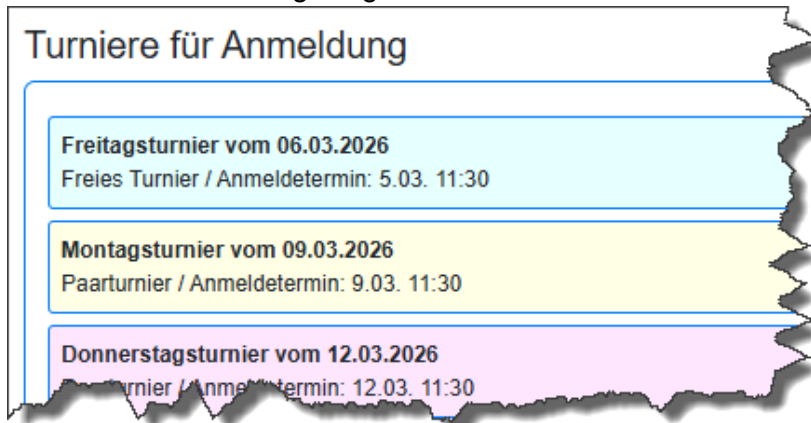

Wie registriere ich mich als Benutzer?

V1.0
08.03.2026

1. Gehe zu <https://www.bridgeclub-chur.ch/anmeldung.html> oder <https://bridge.brehm.family>

2. → Turnierliste wird angezeigt

3. Klick auf das gewünschte Turnier
→ Anmeldeseite wird angezeigt

4. "Neuen Benutzer registrieren" suchen

...und klicken.

→ Registrierseite wird angezeigt.

Wie registriere ich mich als Benutzer?

V1.0
08.03.2026

5. Alle Daten korrekt eingeben und "Registrieren" drücken.

The screenshot shows a registration form titled "Benutzer registrieren". It contains the following fields and buttons: