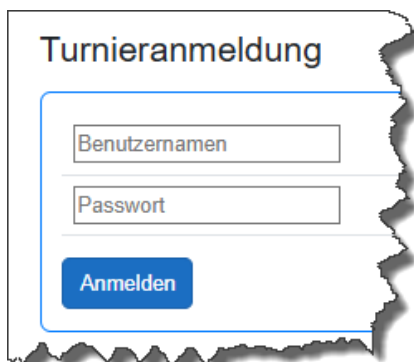

6. Im Postfach nachschauen, ob Email angekommen ist:

The screenshot shows an email confirmation message titled "Hallo Hans". The text of the email is:

Du hast dich als neuer Benutzer für Bridge Club Chur angemeldet.
Bitte bestätige deine Emailadresse und Registrierung, indem du auf den Knopf unten klickst

Registrieren (blue button)

Danach wirst du auf die ursprüngliche Webseite geführt.

Bridge Club Chur

7. "Registrieren" drücken
→ öffnet den Internet-Browser.

Wie registriere ich mich als Benutzer?

V1.0
08.03.2026

8. "Weiter" drücken
→ Turnierliste erscheint wieder
9. Turnier auswählen
→ Anmeldeseite wird angezeigt
10. Sich anmelden mit Benutzername und Passwort.

Danach kannst du dich und andere für Turniere anmelden.