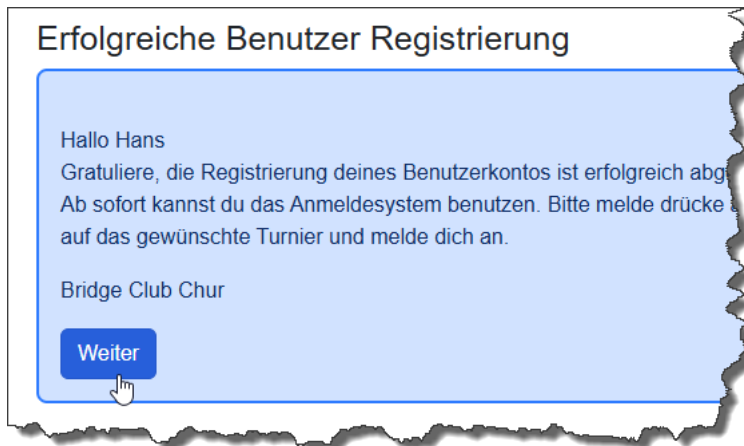

6. Im Postfach nachschauen, ob Email angekommen ist:

The screenshot shows an email confirmation message titled "Hallo Hans". The text of the email is:

Du hast dich als neuer Benutzer für Bridge Club Chur angemeldet.
Bitte bestätige deine Emailadresse und Registrierung, indem du auf den Knopf unten klickst

Registrieren (blue button)

Danach wirst du auf die ursprüngliche Webseite geführt.

Bridge Club Chur

7. "Registrieren" drücken
→ öffnet den Internet-Browser.

Wie registriere ich mich als Benutzer?

V1.0
08.03.2026

8. "Weiter" drücken
→ Turnierliste erscheint wieder
9. Turnier auswählen
→ Anmeldeseite wird angezeigt
10. Sich anmelden mit Benutzername und Passwort.

Danach kannst du dich und andere für Turniere anmelden.