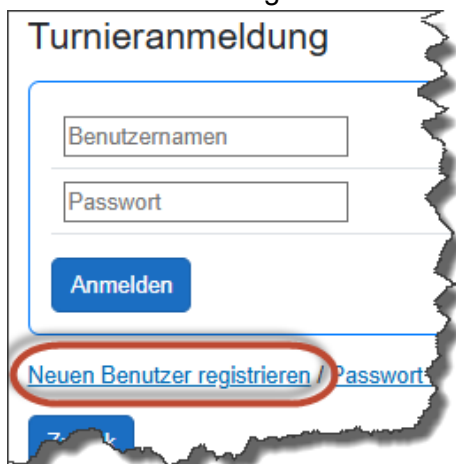

Wie registriere ich mich als Benutzer?

V1.0
08.03.2026

1. Gehe zu <https://www.bridgeclub-chur.ch/anmeldung.html> oder <https://bridge.brehm.family>

2. → Turnierliste wird angezeigt

3. Klick auf das gewünschte Turnier
→ Anmeldeseite wird angezeigt

4. "Neuen Benutzer registrieren" suchen

...und klicken.

→ Registrierseite wird angezeigt.

Wie registriere ich mich als Benutzer?

V1.0
08.03.2026

5. Alle Daten korrekt eingeben und "Registrieren" drücken.

The screenshot shows a registration form titled "Benutzer registrieren". It contains the following fields and buttons: